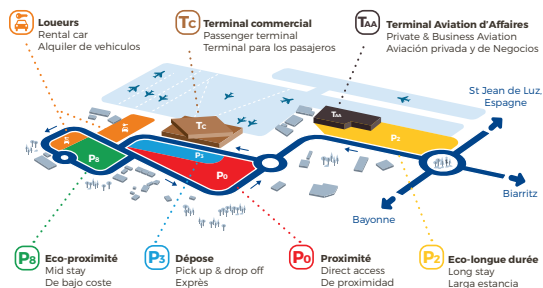

LOCATIONS DE VOITURES

+33 (0) 825 38 78 78

+33 (0) 5 59 23 67 92

+33 (0) 5 59 23 07 41

+33 (0) 5 59 43 80 20

+ 33 (0) 5 59 43 76 61

PARKING

Tel: +33 (0) 5 59 43 83 32 - parc.auto@biarritz.aeroport.fr.

>=	<	P3 Dépose Pick up & Drop off Express	P0 Proximité Direct access De proximidad	P8 Eco-Proxi- mité Mid stay De bajo coste	P2 Eco-Longue durée Long stay Larga Es- tancia
0	15 min				1.20
15 min	20 min				2.50
20 min	30 min	1.50	1.50	1.50	2.50
30 min	45 min	2.90	2.90	2.90	3.60
45 min	1h00	3.30	3.30	3.10	3.80
24h00	1.5 j		19.70	18.60	17.60
1.5 j	2.0 j		24.80	23.80	21.70
2.0 j	2.5 j		30.00	28.50	25.90
2.5 j	3.0 j		35.20	32.60	30.00
3.0 j	3.5 j		39.30	36.20	33.60
3.5 j	4.0 j		43.50	39.90	37.00
4.0 j	4.5 j		47.60	43.50	40.30
4.5 j	5.0 j		51.80	47.10	43.60
5.0 j	5.5 j		55.90	50.70	46.90
5.5 j	6.0 j		60.00	54.30	50.20
6.0 j	6.5 j		64.20	58.00	53.50
6.5 j	7.0 j		68.30	61.60	56.80
Par journée supplémentaire Per additional day Por día adicional			8.30	7.30	6.60

Tarif applicables du 1er avril 2016 au 31 mars 2017. Prices available from the 1st of april 2016 to the 31th of march 2017. Tarifas aplicables del 1er de abril 2016 hasta el 31 de marzo 2017.

Parking	Abonnement trimestriel Quarterly subscription Suscripción trimestral	Abonnement semestriel Half-yearly subscription Suscripción semestral	Abonnement annuel Annual subscription Suscripción anual
P0	326,00 €	600,30 €	1 076,40 €
P2	258,80 €	476,10 €	869,40 €
P8	310,50 €	569,30 €	1024,70 €

En cas de dommage du véhicule, l'aéroport ne sera pas tenu responsable / Vehicules owners park at their own risk / El aeropuerto no se hace responsable de su vehiculo en caso de daño ocasionado.

www.biarritz.aeroport.fr | i c u