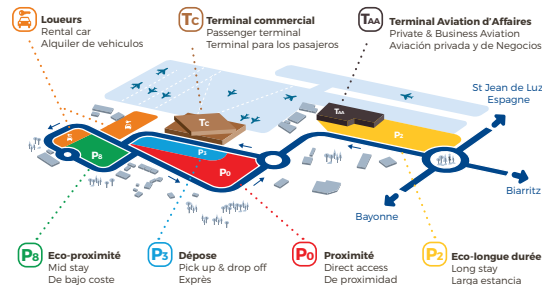

> =	<	P3 Dépose Pick up & Drop off Express	P0 Proximité Direct access De proximidad	P8 Eco-Proxi- mité Mid stay De bajo coste	P2 Eco-Longue durée Long stay Larga Estancia
0	15 min	Gratuit	Gratuit	Gratuit	1,30
15 min	20 min	Gratuit	Gratuit	Gratuit	2,60
20 min	30 min	1,60	1,60	1,60	2,60
30 min	45 min	3,00	3,00	3,00	3,70
45 min	1h00	3,40	3,40	3,20	3,90
24h00	1,5 j	À partir de 03h00 1,80 € par ¼ supplémentaire. From 3 hours 1,80 € per additional quarter of an hour. Más alla de 3 horas 1,80 € por hora adicional.	20,20	19,10	18,10
1,5 j	2,0 j		25,50	24,40	22,30
2,0 j	2,5 j		30,80	29,20	26,60
2,5 j	3,0 j		36,10	33,50	30,80
3,0 j	3,5 j		40,30	37,10	34,50
3,5 j	4,0 j		44,60	40,90	38,00
4,0 j	4,5 j		48,80	44,60	41,40
4,5 j	5,0 j		53,10	48,30	44,70
5,0 j	5,5 j		57,30	52,00	48,10
5,5 j	6,0 j		61,50	55,70	51,50
6,0 j	6,5 j	65,90	59,50	54,90	
6,5 j	7,0 j	70,10	63,20	58,30	
Par journée supplémentaire Per additional day Por día adicional			8,60	7,50	6,80

Parking	Abonnement trimestriel Quarterly subscription Suscripción trimestral	Abonnement semestriel Half-yearly subscription Suscripción semestral	Abonnement annuel Annual subscription Suscripción anual
P0	334,20 €	615,40 €	1103,40 €
P2	267,30 €	488,00 €	891,20 €
P8	318,30 €	583,60 €	1050,40 €

Tarif applicables du 1er avril 2017 au 31 mars 2018. / Prices available from the 1st of april 2017 to the 31th of march 2018. / Tarifas aplicables del 1er de abril de 2017 hasta el 31 de marzo de 2018.

En cas de dommage du véhicule, l'aéroport ne sera pas tenu responsable / Vehicules owners park at their own risk / El aeropuerto no se hace responsable de su vehículo en caso de daño ocasionado.

www.biarritz.aeroport.fr |