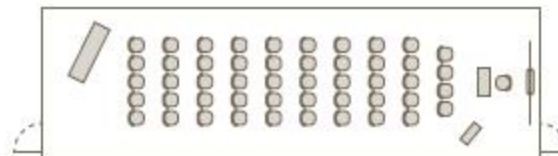

PLAN DES SALLES

AÉROPORT BIARRITZ PAYS BASQUE

TERMINAL AVIATION COMMERCIALE
SALLES : PARIS, COPENHAGUE, DUBLIN, MADRID

TERMINAL AVIATION D'AFFAIRES
SALLE : LONDRES

Salles	Capacité					Equipements	Formule simple, incluant la location de la salle et le matériel (tarif HT valable jusqu'au 31 mars 2019).		
	Surface	Classe	Stand	Théâtre	Cocktail		Heure	½ Journée	Journée
Paris	67,5 m ²	25	10 stands	50	50	Vidéo projecteur, wifi, téléphone, sono, climatisation, accès internet.		177,30€	354,60€
Copenhague	38,4 m ²	20				Vidéo projecteur, wifi, téléphone, climatisation, accès internet.		158,48€	316,96€
Londres	16,83 m ²	10				Vidéo projecteur, wifi, téléphone, climatisation, accès internet.		158,48€	316,96€
Dublin	10,64 m ²	6				Visio-conférence, wifi, téléphone, climatisation, accès internet.	39,62€	158,48€	316,96€
Madrid	10,64 m ²	2-3				Wifi, téléphone, climatisation, accès internet.	22,65€	90,58€	181,16€

SALLE PARIS (FORMAT THÉÂTRE)

50 personnes (15m de longueur x 4.50m de largeur)

Equipements :

- Vidéo projecteur
- Wifi
- Téléphone
- Sono
- Climatisation
- Accès internet

SALLE **PARIS** (FORMAT CLASSE)

25 personnes (15m de longueur x 4.50m de largeur)

20 personnes (6.40m de longueur x 6m de largeur)

Equipements :

SALLE LONDRES

10 personnes (3.30m de longueur x 5.10m de largeur)

Equipements :

SALLE DUBLIN

6 personnes (3.80m de longueur x 2.80m de largeur)