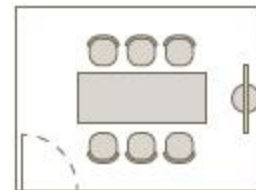

SALLE PARIS (FORMAT THÉÂTRE)

50 personnes (15m de longueur x 4.50m de largeur)

Equipements :

- Vidéo projecteur
- Wifi
- Téléphone
- Sono
- Climatisation
- Accès internet

SALLE **PARIS** (FORMAT CLASSE)

25 personnes (15m de longueur x 4.50m de largeur)

20 personnes (6.40m de longueur x 6m de largeur)

Equipements :

SALLE LONDRES

10 personnes (3.30m de longueur x 5.10m de largeur)

Equipements :

SALLE DUBLIN

6 personnes (3.80m de longueur x 2.80m de largeur)

Equipements :

Wifi

Téléphone

Climatisation

Accès internet

Visioconférence

BUREAU MADRID

3 personnes (3.80m de longueur x 2.80m de largeur)