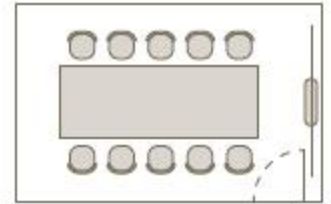

SALLE PARIS (FORMAT THÉÂTRE)

50 personnes (15m de longueur x 4.50m de largeur)

Equipements :

- Vidéo projecteur
- Wifi
- Téléphone
- Sono
- Climatisation
- Accès internet

SALLE **PARIS** (FORMAT CLASSE)

25 personnes (15m de longueur x 4.50m de largeur)

20 personnes (6.40m de longueur x 6m de largeur)

Equipements :

SALLE LONDRES

10 personnes (3.30m de longueur x 5.10m de largeur)

Equipements :

SALLE DUBLIN

6 personnes (3.80m de longueur x 2.80m de largeur)

Equipements :

Wifi

Téléphone

Climatisation

Accès internet

Visioconférence

BUREAU MADRID

3 personnes (3.80m de longueur x 2.80m de largeur)