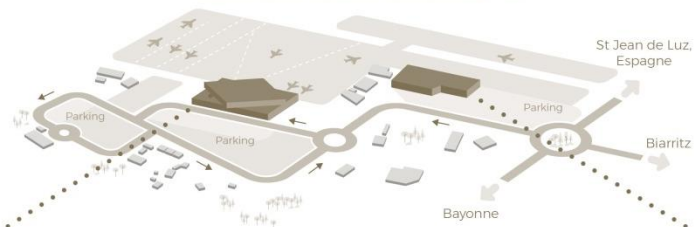

5 salles disponibles modulables en format théâtre, stand, classe

Location de salle à l'heure, à la ½ journée

Des formules adaptées à vos besoins

Accueil personnalisé

Offre de restauration sur place

Stationnement facile et gratuit

PLAN DES SALLES

AÉROPORT BIARRITZ PAYS BASQUE

TERMINAL AVIATION COMMERCIALE
SALLES : PARIS, COPENHAGUE, DUBLIN, MADRID

TERMINAL AVIATION D'AFFAIRES
SALLE : LONDRES

Salles	Capacité					Equipements	Formule simple, incluant la location de la salle et le matériel (tarif HT valable jusqu'au 31 mars 2019).		
	Surface	Classe	Stand	Théâtre	Cocktail		Heure	½ Journée	Journée
Paris	67,5 m ²	25	10 stands	50	50	Vidéo projecteur, wifi, téléphone, sono, climatisation, accès internet.		177,30€	354,60€
Copenhague	38,4 m ²	20				Vidéo projecteur, wifi, téléphone, climatisation, accès internet.		158,48€	316,96€
Londres	16,83 m ²	10				Vidéo projecteur, wifi, téléphone, climatisation, accès internet.		158,48€	316,96€
Dublin	10,64 m ²	6				Visio-conférence, wifi, téléphone, climatisation, accès internet.	39,62€	158,48€	316,96€
Madrid	10,64 m ²	2-3				Wifi, téléphone, climatisation, accès internet.	22,65€	90,58€	181,16€

20 personnes (6.40m de longueur x 6m de largeur)

Equipements :

SALLE LONDRES

10 personnes (3.30m de longueur x 5.10m de largeur)

Equipements :

SALLE DUBLIN

6 personnes (3.80m de longueur x 2.80m de largeur)