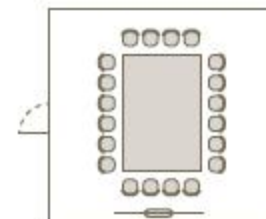

PLAN DES SALLES

AÉROPORT BIARRITZ PAYS BASQUE

TERMINAL AVIATION COMMERCIALE
SALLES : PARIS, COPENHAGUE, DUBLIN, MADRID

TERMINAL AVIATION D'AFFAIRES
SALLE : LONDRES

Salles	Capacité					Equipements	Formule simple, incluant la location de la salle et le matériel (tarif HT valable jusqu'au 31 mars 2019).		
	Surface	Classe	Stand	Théâtre	Cocktail		Heure	½ Journée	Journée
Paris	67,5 m ²	25	10 stands	50	50	Vidéo projecteur, wifi, téléphone, sono, climatisation, accès internet.		177,30€	354,60€
Copenhague	38,4 m ²	20				Vidéo projecteur, wifi, téléphone, climatisation, accès internet.		158,48€	316,96€
Londres	16,83 m ²	10				Vidéo projecteur, wifi, téléphone, climatisation, accès internet.		158,48€	316,96€
Dublin	10,64 m ²	6				Visio-conférence, wifi, téléphone, climatisation, accès internet.	39,62€	158,48€	316,96€
Madrid	10,64 m ²	2-3				Wifi, téléphone, climatisation, accès internet.	22,65€	90,58€	181,16€

SALLE PARIS (FORMAT THÉÂTRE)

50 personnes (15m de longueur x 4.50m de largeur)

Equipements :

- Vidéo projecteur
- Wifi
- Téléphone
- Sono
- Climatisation
- Accès internet

SALLE **PARIS** (FORMAT CLASSE)

25 personnes (15m de longueur x 4.50m de largeur)

20 personnes (6.40m de longueur x 6m de largeur)

Equipements :

SALLE LONDRES

10 personnes (3.30m de longueur x 5.10m de largeur)

Equipements :

SALLE DUBLIN

6 personnes (3.80m de longueur x 2.80m de largeur)

Equipements :

Wifi

Téléphone

Climatisation

Accès internet

Visioconférence

BUREAU MADRID

3 personnes (3.80m de longueur x 2.80m de largeur)