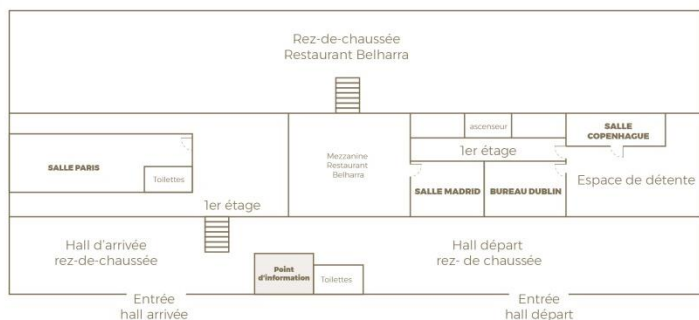

PLAN DES SALLES

AÉROPORT BIARRITZ PAYS BASQUE

TERMINAL AVIATION COMMERCIALE
SALLES : PARIS, COPENHAGUE, DUBLIN, MADRID

TERMINAL AVIATION D'AFFAIRES
SALLE : LONDRES

Salles	Capacité					Equipements	Formule simple, incluant la location de la salle et le matériel (tarif HT valable jusqu'au 31 mars 2019).		
	Surface	Classe	Stand	Théâtre	Cocktail		Heure	½ Journée	Journée
Paris	67,5 m ²	25	10 stands	50	50	Vidéo projecteur, wifi, téléphone, sono, climatisation, accès internet.		177,30€	354,60€
Copenhague	38,4 m ²	20				Vidéo projecteur, wifi, téléphone, climatisation, accès internet.		158,48€	316,96€
Londres	16,83 m ²	10				Vidéo projecteur, wifi, téléphone, climatisation, accès internet.		158,48€	316,96€
Dublin	10,64 m ²	6				Visio-conférence, wifi, téléphone, climatisation, accès internet.	39,62€	158,48€	316,96€
Madrid	10,64 m ²	2-3				Wifi, téléphone, climatisation, accès internet.	22,65€	90,58€	181,16€

SALLE PARIS (FORMAT THÉÂTRE)

50 personnes (15m de longueur x 4.50m de largeur)

Equipements :

- Vidéo projecteur
- Wifi
- Téléphone
- Sono
- Climatisation
- Accès internet

SALLE **PARIS** (FORMAT CLASSE)

25 personnes (15m de longueur x 4.50m de largeur)

20 personnes (6.40m de longueur x 6m de largeur)

Equipements :

SALLE LONDRES

10 personnes (3.30m de longueur x 5.10m de largeur)

Equipements :

SALLE DUBLIN

6 personnes (3.80m de longueur x 2.80m de largeur)