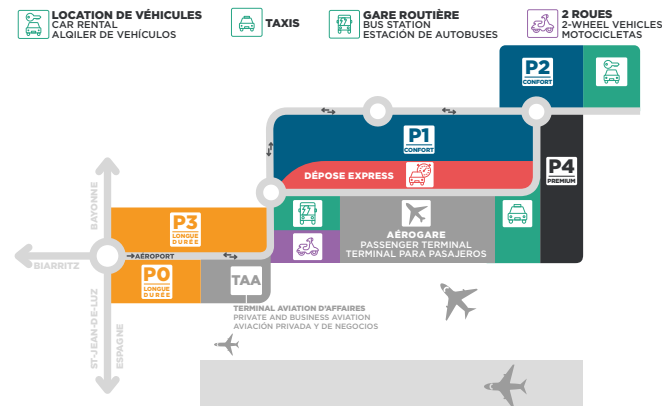

NOUVEAUTÉ

L'aéroport propose 5 parkings adaptés à vos différents besoins ouverts 7/7 24/24. Il n'y a plus qu'à faire votre choix !

PO & P3 LONGUE DURÉE

Ces parkings sont destinés exclusivement à un stationnement de longue durée (315 places): Situés à 5 minutes à pied du terminal, ces parkings sont la meilleure option pour laisser sa voiture à un prix attractif pour un long séjour. Pas de hauteur maximale.

DÉPOSE EXPRESS

Idéal pour déposer un passager rapidement « Kiss & Fly » (59 places):

- Situé en face du terminal.
- 7 premières minutes gratuites puis 1,50€ tous les 1/4 d'heure
- Pour des durées supérieures à 7 minutes, il est recommandé d'utiliser les parkings P1 et P2 Confort
- Hauteur maximale 2,20m

P4 PREMIUM

Proximité, Exclusivité (67 places):

- Plus de confort et de sécurité
- Accès direct au terminal
- Places plus larges : 2,70m
- Parking sous vidéo-surveillance
- Pas de hauteur maximale
- Tarification à la journée
- Abonnement annuel disponible

PARKING 2 ROUES

Emplacement réservé et gratuit à la gare routière, ne pas stationner dans les autres parkings.

VÉHICULE LONG (CAMPING CAR...)

3 emplacements réservés sur le P2 Confort. Accès adapté à tous les gabarits.