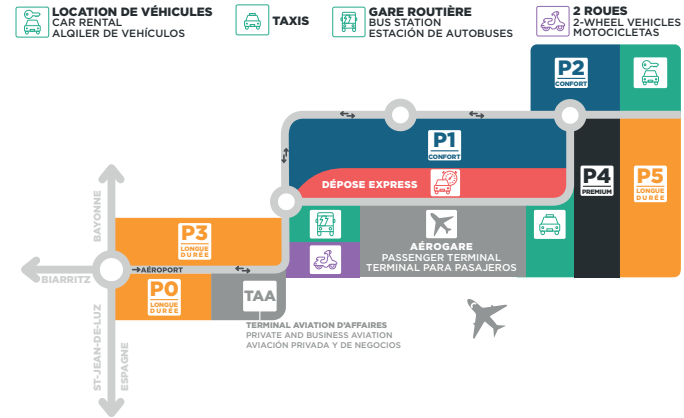

AVIS +33 (0)5 59 23 67 92

buggs +33 (0)6 47 46 87 08

TAXIS ET VTC

La station est située à la sortie de l'aérogare à droite des arrivées.

GARE ROUTIÈRE (BUS)

ChrOnoplus Ligne 4, ligne 36

Ligne 3

BlaBlaBus Bordeaux-Paris, Pau-Tarbes-Toulouse, Rennes

- Situé à 5 minutes à pied du terminal
- Ces parkings sont la meilleure option pour laisser sa voiture à un prix attractif pour un long séjour
- Pas de hauteur maximale

P1 & P2 CONFORT

- Situé à 2 minutes à pied du terminal
- Ces parkings sont la meilleure option pour tous séjours et les week-ends
- Plus de confort et de sécurité
- Parking sous vidéo-surveillance
- Premier 1/4 d'heure gratuit
- Pratique pour déposer ou venir chercher un passager

P4 PREMIUM

- Proximité et exclusivité
- Plus de confort et de sécurité
- Accès direct au terminal
- Places plus larges: 2,70 mètres
- Parking sous vidéo-surveillance

DÉPOSE EXPRESS

- Idéal pour déposer un passager rapidement « Kiss & Fly »
- Situé en face du terminal
- 7 premières minutes gratuites puis 1,50€ tous les 1/4 d'heure
- Pour des durées supérieures à 7 minutes, il est recommandé d'utiliser les parkings P1 et P2 Confort
- Hauteur maximale 2,20m

PARKING 2 ROUES

Emplacement réservé et gratuit à la gare routière, ne pas stationner dans les autres parkings

VÉHICULE LONG (CAMPING CAR...)

- 3 emplacements réservés sur le P2 Confort
- Accès adapté à tous les gabarits.