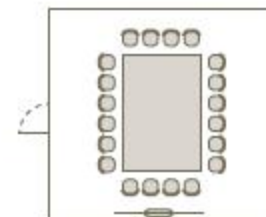

En cas de déclenchement de notre plan d'urgence, l'Aéroport de Biarritz-Pays Basque se réserve le droit de réquisitionner les salles de réunion à tout moment.

SALLE PARIS (format théâtre)

50 personnes (15m de longueur x 4.50m de largeur)

Vidéo projecteur

Wifi

Sono

Climatisation

Accès internet

SALLE PARIS (format classe)

25 personnes (15m de longueur x 4.50m de largeur)

Vidéo projecteur

Wifi

Sono

Climatisation

Accès internet

SALLE COPENHAGUE

20 personnes (6.40m de longueur x 6m de largeur)

Visioconférence

Wifi

Accès internet

Vidéo projecteur

Climatisation

SALLE DUBLIN

6 personnes (3.80m de longueur x 2.80m de largeur)

Visioconférence

Wifi

Accès internet