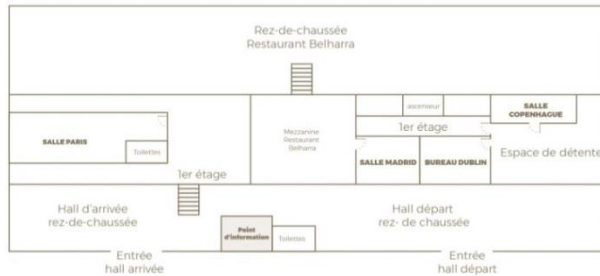

Stationnement facile et garanti

PLAN DES SALLES

TERMINAL AVIATION COMMERCIALE
SALLES : PARIS, COPENHAGUE, DUBLIN, MADRID

TERMINAL AVIATION D'AFFAIRES
SALLE : LONDRES

Indisponible pour l'instant

Salles	Capacité					Equipements	Formule simple, incluant la location de la salle et le matériel Tarif HT valable Du 01/01/2021 au 31/03/2022		
	Surface	Classe	Stands	Théâtre	Cocktail		Heure	½ Journée	Journée
Paris	67,5 m ²	25	10	50	50	Vidéo projecteur, wifi, sono, climatisation, accès internet.		100,00€	150,00€
Copenhague	38,4 m ²	20				Vidéo projecteur, visioconférence, wifi, climatisation, accès internet.		90,00€	120,00€
Dublin	10,64 m ²	6				Visioconférence, wifi, climatisation, accès internet.	30,00€	70,00€	90,00€
Madrid	10,64 m ²	2-3				Wifi, climatisation, accès internet.	20,00€	50,00€	70,00€

En cas de déclenchement de notre plan d'urgence, l'Aéroport de Biarritz-Pays Basque se réserve le droit de réquisitionner les salles de réunion à tout moment.

SALLE PARIS (format théâtre)

50 personnes (15m de longueur x 4.50m de largeur)

Vidéo projecteur

Wifi

Sono

Climatisation

Accès internet

SALLE PARIS (format classe)

25 personnes (15m de longueur x 4.50m de largeur)

Vidéo projecteur

Accès internet

Vidéo projecteur

Climatisation

SALLE DUBLIN

6 personnes (3.80m de longueur x 2.80m de largeur)

Visioconférence

Wifi

Accès internet