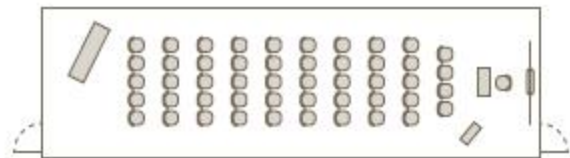

Stationnement facile et garanti

PLAN DES SALLES

TERMINAL AVIATION COMMERCIALE
SALLES : PARIS, COPENHAGUE, DUBLIN, MADRID

TERMINAL AVIATION D'AFFAIRES
SALLE : LONDRES

Indisponible pour l'instant

Salles	Capacité					Equipements	Formule simple, incluant la location de la salle et le matériel Tarif HT valable Du 01/01/2021 au 31/03/2022		
	Surface	Classe	Stands	Théâtre	Cocktail		Heure	½ Journée	Journée
Paris	67,5 m ²	25	10	50	50	Vidéo projecteur, wifi, sono, climatisation, accès internet.		100,00€	150,00€
Copenhague	38,4 m ²	20				Vidéo projecteur, visioconférence, wifi, climatisation, accès internet.		90,00€	120,00€
Dublin	10,64 m ²	6				Visioconférence, wifi, climatisation, accès internet.	30,00€	70,00€	90,00€
Madrid	10,64 m ²	2-3				Wifi, climatisation, accès internet.	20,00€	50,00€	70,00€

En cas de déclenchement de notre plan d'urgence, l'Aéroport de Biarritz-Pays Basque se réserve le droit de réquisitionner les salles de réunion à tout moment.

SALLE PARIS (format théâtre)

50 personnes (15m de longueur x 4.50m de largeur)

Vidéo projecteur

Wifi

Sono

Climatisation

Accès internet

SALLE PARIS (format classe)

25 personnes (15m de longueur x 4.50m de largeur)

Vidéo projecteur

Accès internet

Vidéo projecteur

Climatisation

SALLE DUBLIN

6 personnes (3.80m de longueur x 2.80m de largeur)

Visioconférence

Wifi

Accès internet