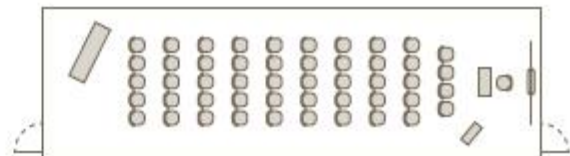

PLAN DES SALLES

AÉROPORT BIARRITZ PAYS BASQUE

TERMINAL AVIATION COMMERCIALE
SALLES : PARIS, COPENHAGUE, DUBLIN, MADRID

TERMINAL AVIATION D'AFFAIRES
SALLE : LONDRES

Indisponible pour l'instant

Capacité						Equipements	Formule simple, incluant la location de la salle et le matériel Tarif HT valable Jusqu'au 31/03/24		
Salles	Surface	Classe	Stand	Théâtre	Cocktail		Heure	½ Journée	Journée
Paris	67,5 m ²	25	10	50	50	Vidéo projecteur, sono, climatisation, accès internet		100,00€	150,00€
Copenhague	38,4 m ²	20				Vidéo projecteur, visioconférence, climatisation, accès internet		90,00€	120,00€
Dublin	10,64 m ²	6				Visioconférence, climatisation, accès internet	30,00€	70,00€	90,00€

En cas de déclenchement de notre plan d'urgence, l'Aéroport de Biarritz-Pays Basque se réserve le droit de réquisitionner les salles de réunion à tout moment.

SALLE PARIS (format théâtre)

50 personnes (15m de longueur x 4.50m de largeur)

SALLE PARIS (format classe)

25 personnes (15m de longueur x 4.50m de largeur)

Vidéo projecteur

Accès internet

Sono

Climatisation

SALLE COPENHAGUE

20 personnes (6.40m de longueur x 6m de largeur)