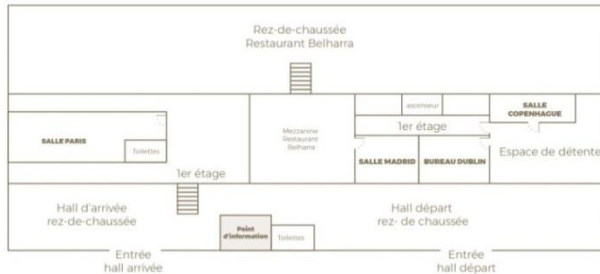

PLAN DES SALLES

AÉROPORT BIARRITZ PAYS BASQUE

TERMINAL AVIATION COMMERCIALE
SALLES : PARIS, COPENHAGUE, DUBLIN, MADRID

TERMINAL AVIATION D'AFFAIRES
SALLE : LONDRES

Indisponible pour l'instant

Capacité						Equipements	Formule simple, incluant la location de la salle et le matériel Tarif HT valable Jusqu'au 31/03/24		
Salles	Surface	Classe	Stand	Théâtre	Cocktail		Heure	½ Journée	Journée
Paris	67,5 m ²	25	10	50	50	Vidéo projecteur, sono, climatisation, accès internet		100,00€	150,00€
Copenhague	38,4 m ²	20				Vidéo projecteur, visioconférence, climatisation, accès internet		90,00€	120,00€
Dublin	10,64 m ²	6				Visioconférence, climatisation, accès internet	30,00€	70,00€	90,00€

En cas de déclenchement de notre plan d'urgence, l'Aéroport de Biarritz-Pays Basque se réserve le droit de réquisitionner les salles de réunion à tout moment.

SALLE PARIS (format théâtre)

50 personnes (15m de longueur x 4.50m de largeur)

SALLE PARIS (format classe)

25 personnes (15m de longueur x 4.50m de largeur)

Vidéo projecteur

Accès internet

Sono

Climatisation

SALLE COPENHAGUE

20 personnes (6.40m de longueur x 6m de largeur)

Visioconférence

Accès internet

Vidéo projecteur

Climatisation

SALLE DUBLIN

6 personnes (3.80m de longueur x 2.80m de largeur)

Visioconférence

Climatisation