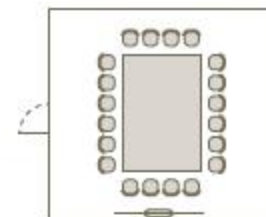

PLAN DES SALLES

AÉROPORT BIARRITZ PAYS BASQUE

TERMINAL AVIATION COMMERCIALE
SALLES : PARIS, COPENHAGUE, DUBLIN, MADRID

TERMINAL AVIATION D'AFFAIRES
SALLE : LONDRES

Indisponible pour l'instant

Capacité						Equipements	Formule simple, incluant la location de la salle et le matériel Tarif HT valable Jusqu'au 31/03/24		
Salles	Surface	Classe	Stand	Théâtre	Cocktail		Heure	½ Journée	Journée
Paris	67,5 m ²	25	10	50	50	Vidéo projecteur, sono, climatisation, accès internet		100,00€	150,00€
Copenhague	38,4 m ²	20				Vidéo projecteur, visioconférence, climatisation, accès internet		90,00€	120,00€
Dublin	10,64 m ²	6				Visioconférence, climatisation, accès internet	30,00€	70,00€	90,00€

En cas de déclenchement de notre plan d'urgence, l'Aéroport de Biarritz-Pays Basque se réserve le droit de réquisitionner les salles de réunion à tout moment.

SALLE PARIS (format théâtre)

50 personnes (15m de longueur x 4.50m de largeur)

SALLE PARIS (format classe)

25 personnes (15m de longueur x 4.50m de largeur)

Vidéo projecteur

Accès internet

Sono

Climatisation

SALLE COPENHAGUE

20 personnes (6.40m de longueur x 6m de largeur)

Visioconférence

Accès internet

Vidéo projecteur

Climatisation

SALLE DUBLIN

6 personnes (3.80m de longueur x 2.80m de largeur)

Visioconférence

Climatisation