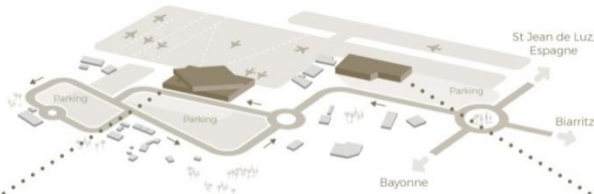

AÉROPORT
BIARRITZ PAYS BASQUE

VOTRE CENTRE D'AFFAIRES PROCHE DE VOUS ET DE VOS CLIENT

.....

Le centre d'affaires de l'Aéroport Biarritz-Pays Basque,
vous propose:

Des locations de salles de réunion, d'une capacité de 6 à 50 personnes,

PLAN DES SALLES

AÉROPORT BIARRITZ PAYS BASQUE

TERMINAL AVIATION COMMERCIALE
SALLES : PARIS, COPENHAGUE, DUBLIN, MADRID

TERMINAL AVIATION D'AFFAIRES
SALLE : LONDRES

Indisponible pour l'instant

Capacité						Equipements	Formule simple, incluant la location de la salle et le matériel Tarif HT valable Jusqu'au 31/03/24		
Salles	Surface	Classe	Stand	Théâtre	Cocktail		Heure	½ Journée	Journée
Paris	67,5 m ²	25	10	50	50	Vidéo projecteur, sono, climatisation, accès internet		100,00€	150,00€
Copenhague	38,4 m ²	20				Vidéo projecteur, visioconférence, climatisation, accès internet		90,00€	120,00€
Dublin	10,64 m ²	6				Visioconférence, climatisation, accès internet	30,00€	70,00€	90,00€

En cas de déclenchement de notre plan d'urgence, l'Aéroport de Biarritz-Pays Basque se réserve le droit de réquisitionner les salles de réunion à tout moment.

SALLE PARIS (format théâtre)

50 personnes (15m de longueur x 4.50m de largeur)