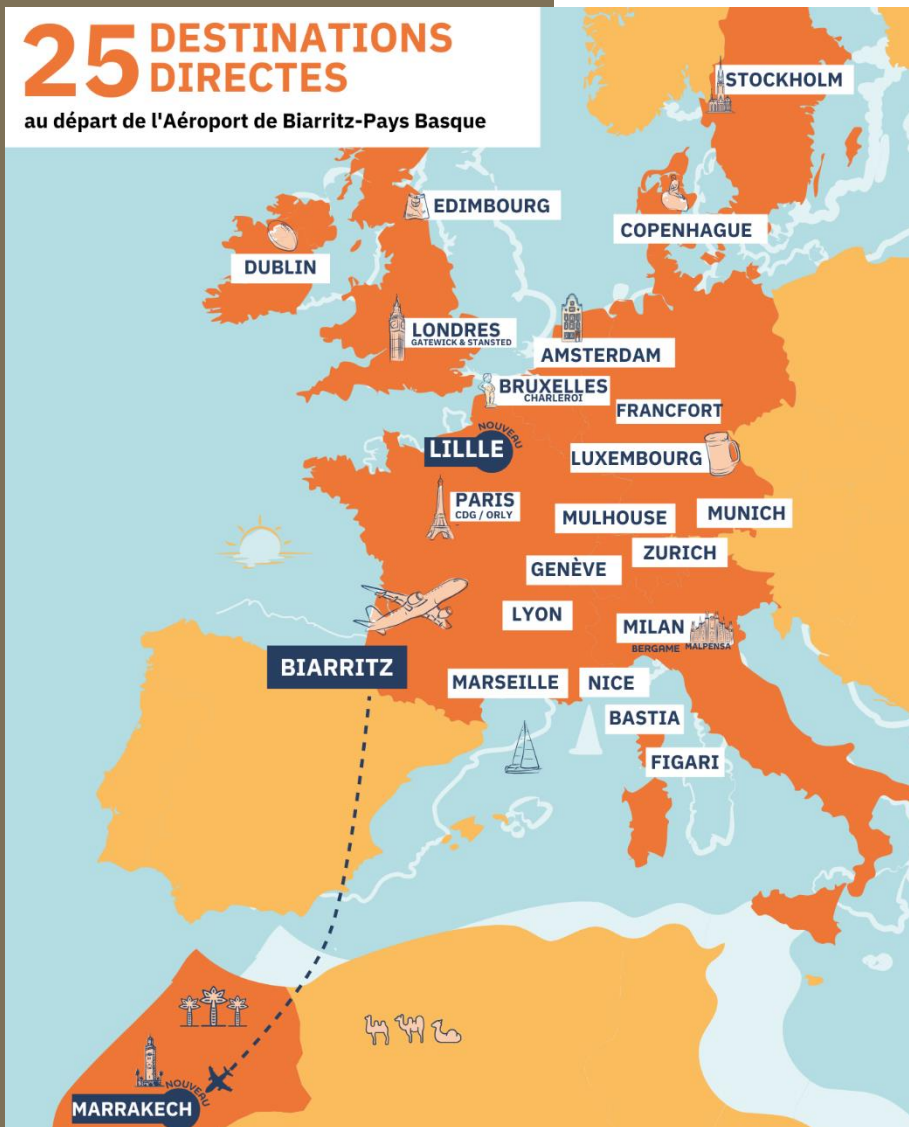

Programme des vols été 2026

Compagnies	Destinations	Fréquences et validité du 28 Mars au 24 Octobre 2026
Ryanair	Edimbourg	Du 05 Avril au 20 Octobre, 2 vols/semaine - Mardi-Dimanche
	Milan	Du 02 Mai au 24 Octobre, 2 vols/semaine - Mardi-Samedi
	Londres-Stansted	Toute l'année, 2 vols/semaine d'Octobre à Mars, et d'Avril à Octobre - Tous les jours
	Dublin	Du 29 Mars au 30 Août, 5 vols/semaine - Mardi-Jeudi-Vendredi-Samedi-Dimanche Du 1 ^{er} Septembre au 24 Octobre, 4 vols/semaine - Mardi-Jeudi-Samedi-Dimanche
	Bruxelles-Charleroi	Toute l'année, Jusqu'au 31 Mars, 2 vols/semaine - Lundi-Samedi Du 1 ^{er} mars au 29 Août, 4 vols/semaine - Mardi-Mercredi-Vendredi-Samedi Du 02 Septembre au 24 Octobre, 3 vols/semaine - Mercredi, Vendredi-Samedi
S.A.S	Copenhague	Du 20 Juin au 08 Août, 2 vols/semaine - Mercredi-Samedi
	Stockholm ARN	Du 19 Juin au 07 Août, 3 vols/semaine - Lundi-Mercredi-Vendredi
Transavia	Bastia	Du 8 Juillet au 05 Septembre, 1 vol/semaine - Samedi
	Marrakech	Toute l'année, 2 vols/semaine - Jeudi-Dimanche
	Marseille	Du 02 Avril au 12 Juillet, 2 vols/semaine - Jeudi-Dimanche Du 13 Juillet au 06 Septembre, 3 vols/semaine - Lundi-Vendredi-Dimanche Du 10 Septembre au 22 Octobre, 2 vols/semaine - Jeudi-Dimanche
	Paris Orly	Toute l'année, 2 à 3 vols/jour
Volotea	Lille NEW	Du 28 Juin au 06 Septembre, 2vols/semaine - Jeudi-Dimanche

Programme des vols été 2026

25 DESTINATIONS DIRECTES

au départ de l'Aéroport de Biarritz-Pays Basque

t transavia

Plus rapide, plus simple
de l'aéroport de Biarritz
au ♥ de Paris

Avec l'ouverture de la
ligne 14 du métro

Orly • • • • Paris
20 mn